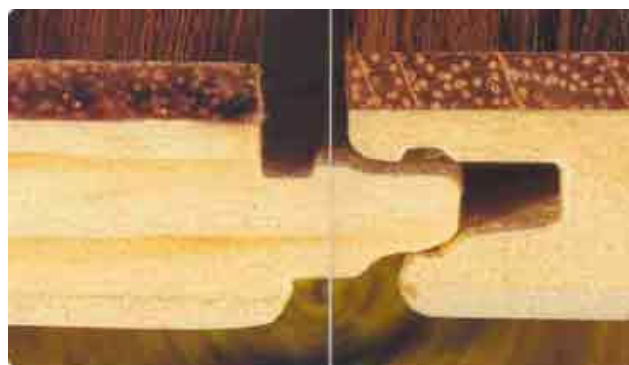

#### Pavistar

Os Pavimentos flutuantes da gama Pavistar são compostos por várias camadas de madeira sendo a camada superior sempre de madeira nobre natural.

Esta madeira pode ser acabada a verniz UV ou óleo, com ou sem velaturas.

Este flutuante alia a beleza da madeira à solidez de um soalho, com sistema de montagem rápido e limpo.

Em termos de dimensões a Jular dispõe de flutuantes desde 8 mm a 15 mm, sendo a camada de madeira nobre de 0.6 mm a 4 mm

Acessórios para Pavimentos

Afizélia

Bubinga

Carvalho Gunstock

Carvalho Rústico

Carvalho Vermelho

Carvalho

The FSC logo identifies products which contain wood from well-managed forests independently certified in accordance with the rules of the Forest Stewardship Council A.C.